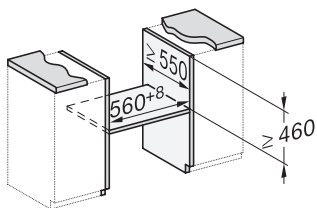

## H 7640 BM

Kompaktugn med mikrovågsfunktion

i en perfekt kombinerbar design med automatikprogram och stektermometer.

H7x40BM/BMX, installation drawings

H7x40BM/BMX, installation drawings, GB, AUS

H7x40BM/BMX, installation drawings